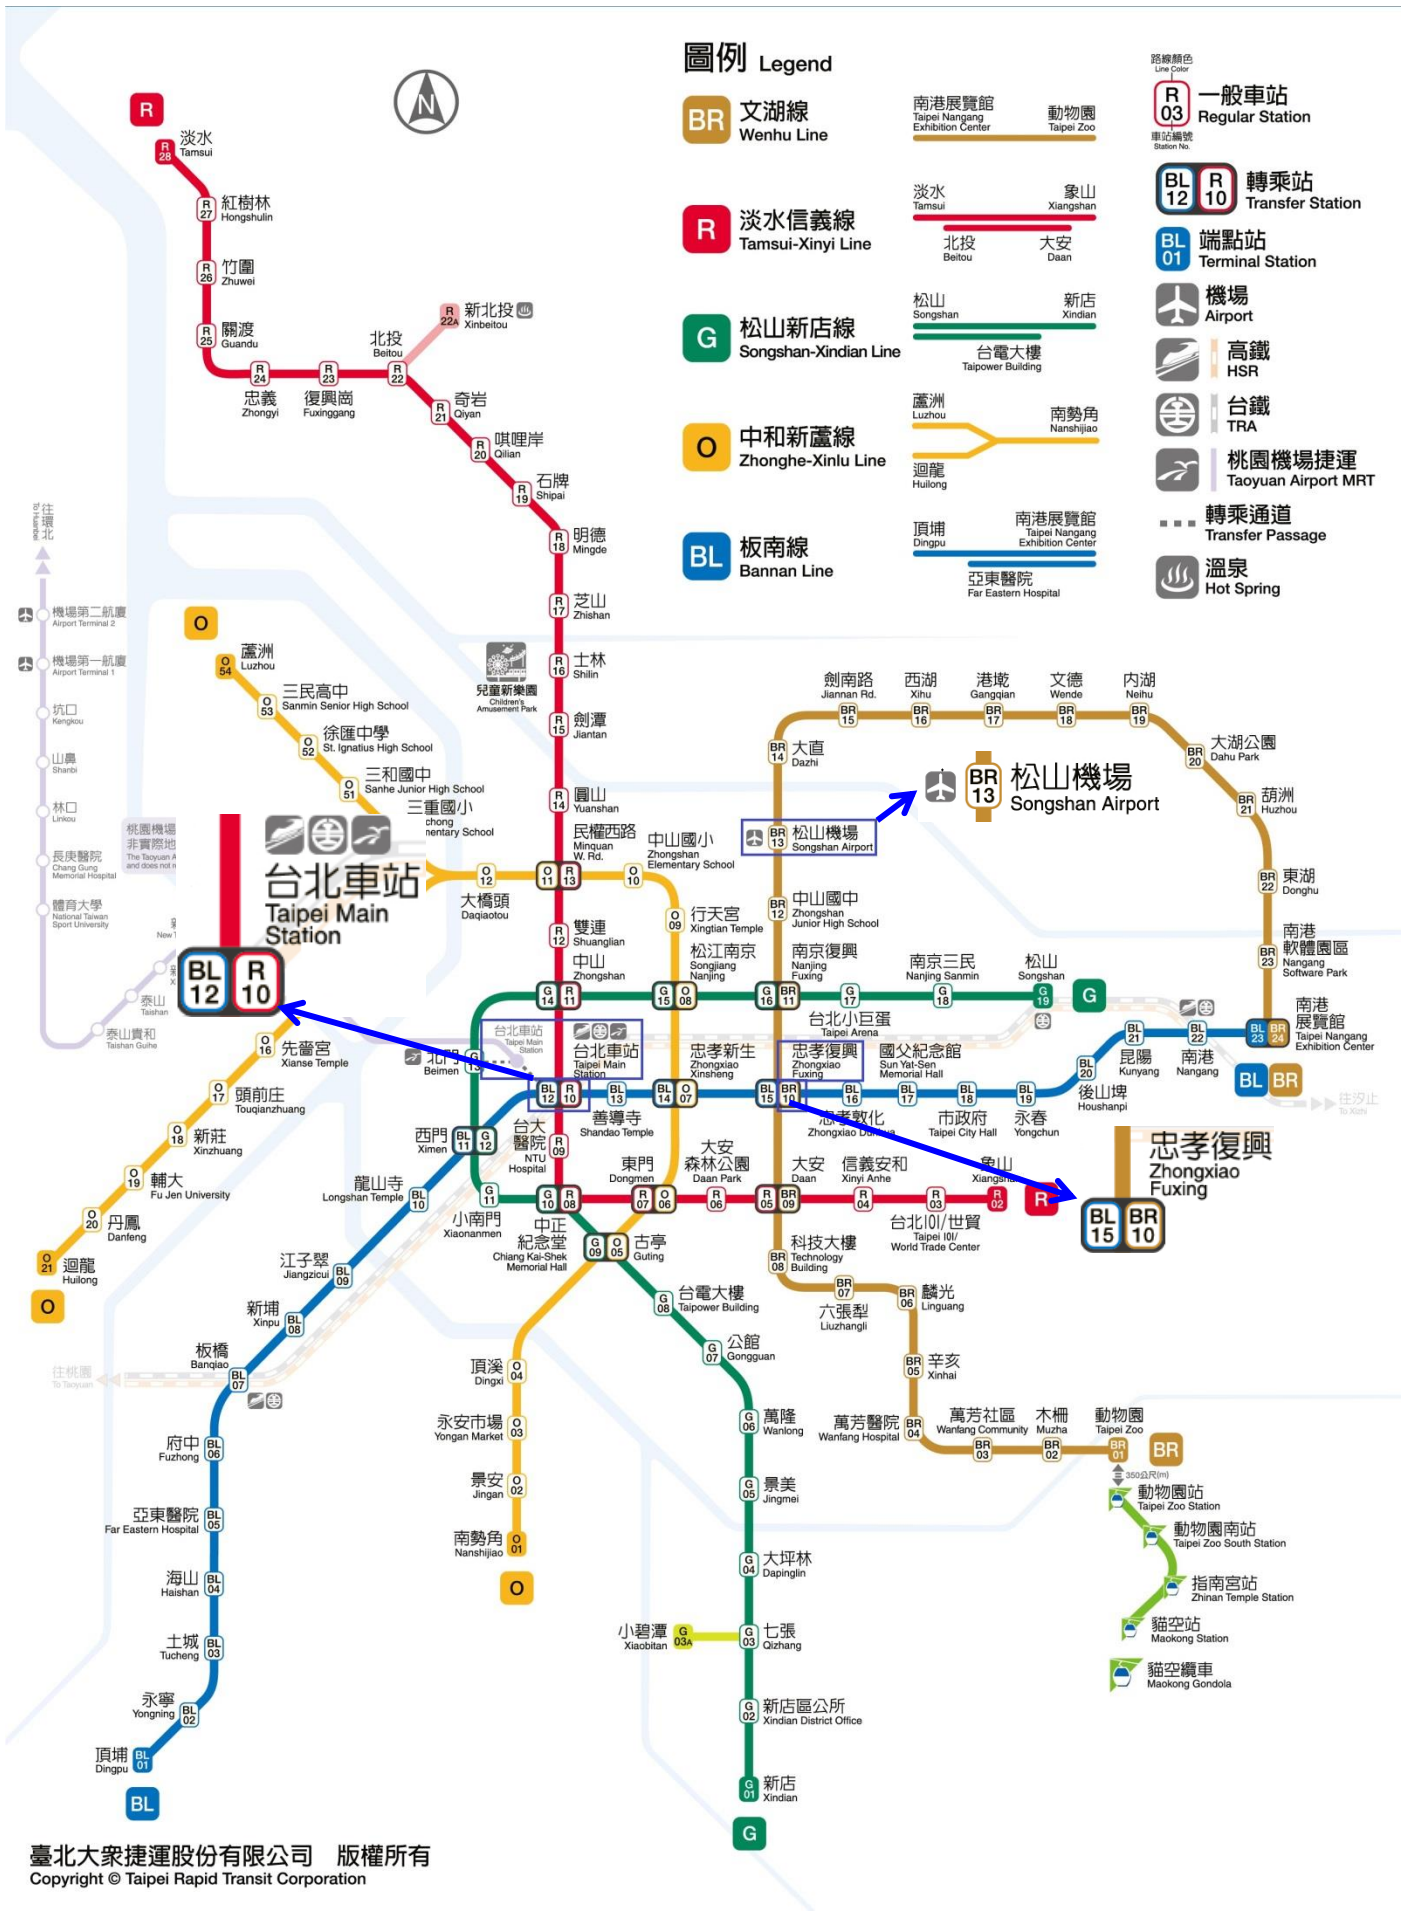

臺北松山機場至 桃園南方莊園渡假飯店

Route 1 台北捷運文湖線→台北捷運板南線→桃園機場捷運→接駁車 or 計程車

抵達臺北松山機場後搭乘台北捷運至忠孝復興站 ([台北捷運](#)) (Fig. 1)

- ◆ 請搭乘文湖線- 往捷運動物園站。

至忠孝復興站後搭乘台北捷運至台北車站 ([台北捷運](#)) (Fig. 1)

- ◆ 請搭乘板南線- 往捷運頂埔站。

至台北車站後搭乘桃園機場捷運至高鐵桃園站 ([桃園捷運](#)) (Fig. 2)

- ◆ 行經轉乘通道搭乘桃園機場捷運。

至桃園(高鐵)站後搭乘計程車至桃園南方莊園渡假飯店

- ◆ 車資約 300 左右。

或者

至桃園(高鐵)站後搭乘免費接駁車至桃園南方莊園渡假飯店

臺北大眾捷運股份有限公司 版權所有
Copyright © Taipei Rapid Transit Corporation

Fig. 1: 台北捷運 文湖線；板南線

桃園機場捷運系統路線圖

Taoyuan Airport MRT Route Map

圖例 Legend

普通車 Commuter 普通列車 普通열차	各站停靠 Stops at all stations	預辦登機 In-Town Check-in	退稅/海關 Tax Refund/Customs	遺失物中心 Lost & Found
直達車 Express 快速列車 快速열차	停靠 A1.A3.A8.A12.A13	哺集乳室 Breastfeeding Rm.	郵局 Post Office	興建中車站 Under Construction
直達車 Express 增停 Extension 快速列車 快速열차	停靠 A1.A3.A8.A12.A13.A18.A21			

備註：自2018.3月起，直達車增停A18與A21站班次詳見車站或官網時刻表。
Remark: Effective from March 2018, selected express trains stop at A1,A3,A8,A12,A13,A18 and A21. For further details, please refer to train timetable or our website.