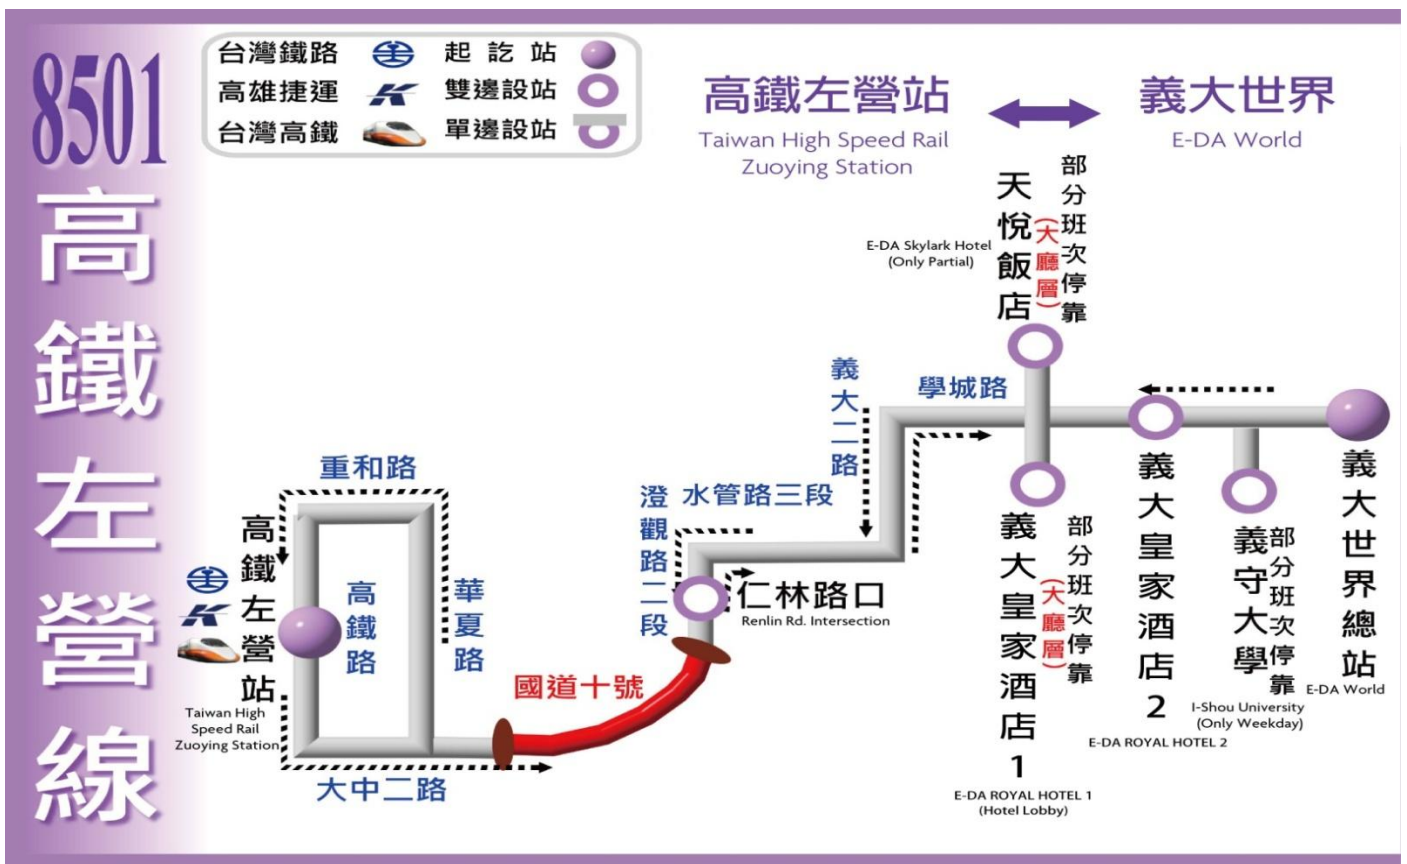

# 高雄國際航空站至義大皇家飯店

1. 由高雄國際航空站搭乘高雄捷運至左營站下車 ([高雄捷運網站](#))

◆ 捷運高雄國際機場站經由 2 號出入口通往國內航廈，6 號出入口通往國際航廈，其餘出入口均在停車場內，每天營運時間為早上 5:56 至晚上 00:01(轉乘捷運橘線最末班車為晚上 11:41)，尖峰每 6 分鐘一班，離峰每 8-10 分鐘一班。

2. 至左營站後轉搭義大客運

◆ 單程約 15.5 公里；尖峰時間約 35 分鐘/ 離峰時間約 25 分鐘

8501【左營高鐵站→義大世界】 乘車處：高捷 1 號出口 3 號站牌。

8501【義大世界→左營高鐵站】 乘車處：皇家酒店站 1 (飯店大廳，僅有部分班次停靠)、皇家酒店站 2 (購物廣場 A 區)、義大世界站 (購物廣場 C 區)

平日

Weekdays

左營高鐵站

Taiwan High Speed Rail  
Zuoying Station

義大世界

E-DA World

高鐵左營發車  
(平日)

義大世界發車  
(平日)

|       |       |        |        |
|-------|-------|--------|--------|
| 07:00 | 15:30 | 06:20  | 14:20  |
| 07:20 | 16:00 | 06:40  | 14:40  |
| 07:40 | 16:40 | 07:00  | 15:00  |
| 08:00 | 17:20 | 07:30  | ※15:20 |
| 08:30 | 17:40 | 08:00  | 15:40  |
| 09:00 | 18:00 | 08:20  | 16:00  |
| 09:30 | 18:20 | 09:00  | 16:15  |
| 10:00 | 18:30 | 09:20  | ※16:45 |
| 10:30 | 18:40 | 09:40  | 17:00  |
| 11:00 | 19:00 | 10:00  | 17:15  |
| 11:20 | 19:20 | 10:20  | ※17:45 |
| 11:40 | 19:40 | 10:40  | ※18:20 |
| 12:00 | 20:00 | 11:00  | ※19:00 |
| 12:15 | 20:30 | 11:20  | 19:30  |
| 12:30 | 21:00 | 11:40  | ※20:00 |
| 12:45 | 21:30 | 12:00  | ※20:30 |
| 13:00 | 22:00 | ※12:15 | 21:00  |
| 13:20 | 22:30 | 12:45  | ※21:30 |
| 13:40 | 23:00 | 13:00  | ※22:00 |
| 14:20 | 23:20 | 13:20  | ※22:20 |
| 15:00 |       | 14:00  | 22:40  |

### 義大世界發車(例假日)

|       |       |
|-------|-------|
| 06:20 | 14:20 |
| 06:40 | 14:40 |
| 07:00 | 15:00 |
| 07:20 | 15:20 |
| 07:40 | 15:40 |
| 08:00 | 16:00 |
| 08:20 | 16:20 |
| 08:40 | 16:40 |
| 09:00 | 17:00 |
| 09:20 | 17:20 |
| 09:40 | 17:40 |
| 10:00 | 18:00 |
| 10:20 | 18:20 |
| 10:40 | 18:40 |
| 11:00 | 19:00 |
| 11:20 | 19:30 |
| 11:40 | 20:00 |
| 12:00 | 20:30 |
| 12:20 | 21:00 |
| 12:40 | 21:30 |
| 13:00 | 22:00 |
| 13:20 | 22:25 |
| 13:40 | 22:50 |
| 14:00 |       |